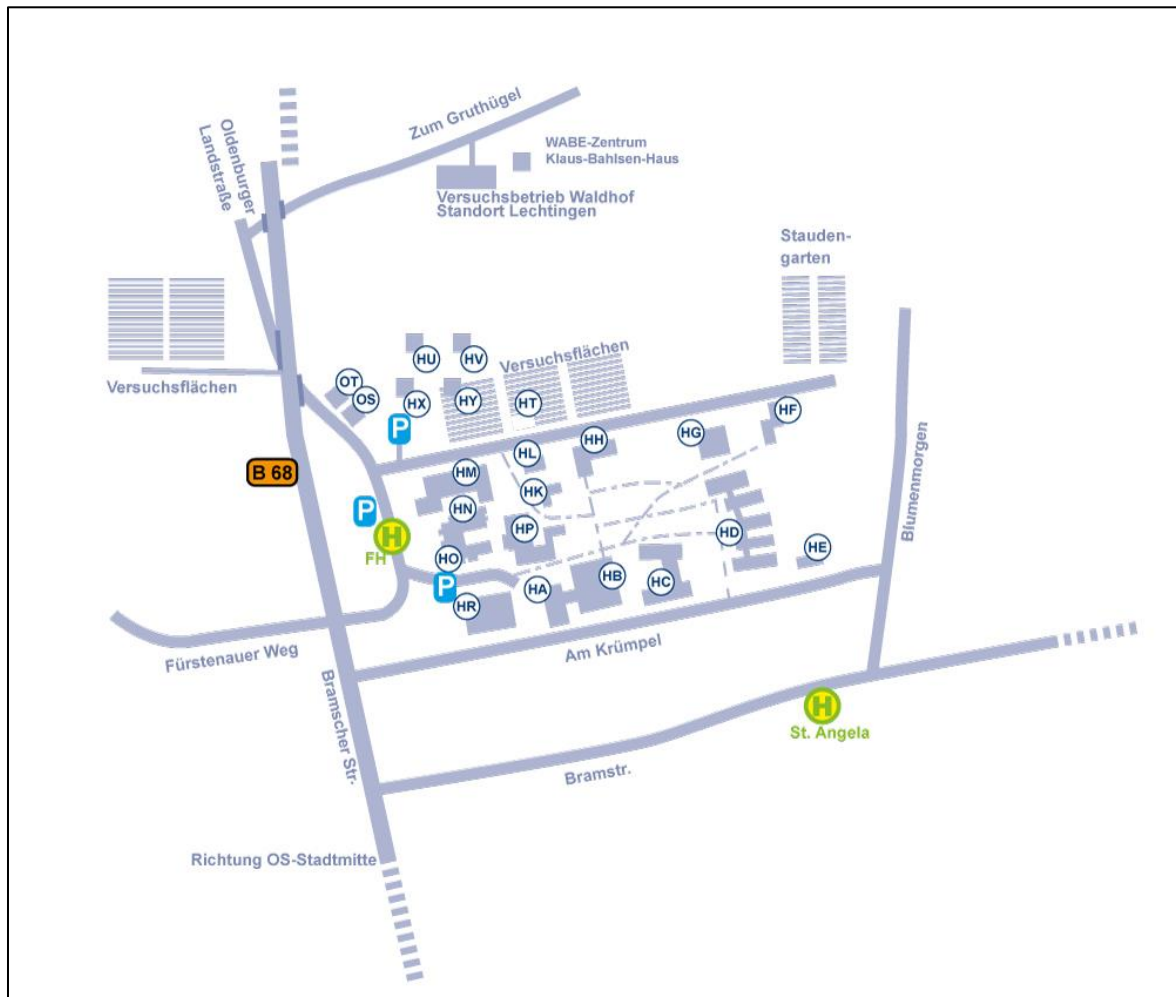

Von der Autobahn A30 aus können Sie in Osnabrück-Hellern oder Hasbergen-Gaste abfahren, von der A1 aus kommend nehmen Sie bitte die Ausfahrt Osnabrück-Hafen.

Zum Standort Haste gelangen Sie über die A1, Ausfahrt Osnabrück Nord/ Wallenhorst / Bramsche Süd auf die B 68.

Vor Ort

Tagungsadresse

Hochschule Osnabrück

Fakultät für Agrarwissenschaften und Landschaftsarchitektur

Gebäude HR

Oldenburger Landstraße 24

Quelle Grafik: Hochschule Osnabrück

Verkehrsmittel vor Ort

Stadtbus

Zum Standort Haste: Die Haltestelle St. Angela (in der Bramstraße) wird von der Buslinien 41 angefahren. Alternativ können Sie auch folgende Linien benutzen: Linien x583, 584, 585, 586 und 610 bis Haltestelle Oldenburger Landstr./FH oder Linien 81, 82, 581 und 582 bis Haltestelle Bramscher Str. Von der Bushaltestelle St. Angela (Bramstraße) gehen Sie zu Fuß in die Straße Am Blumenmorgen und biegen dann in die Straße Am Krümpel ein.