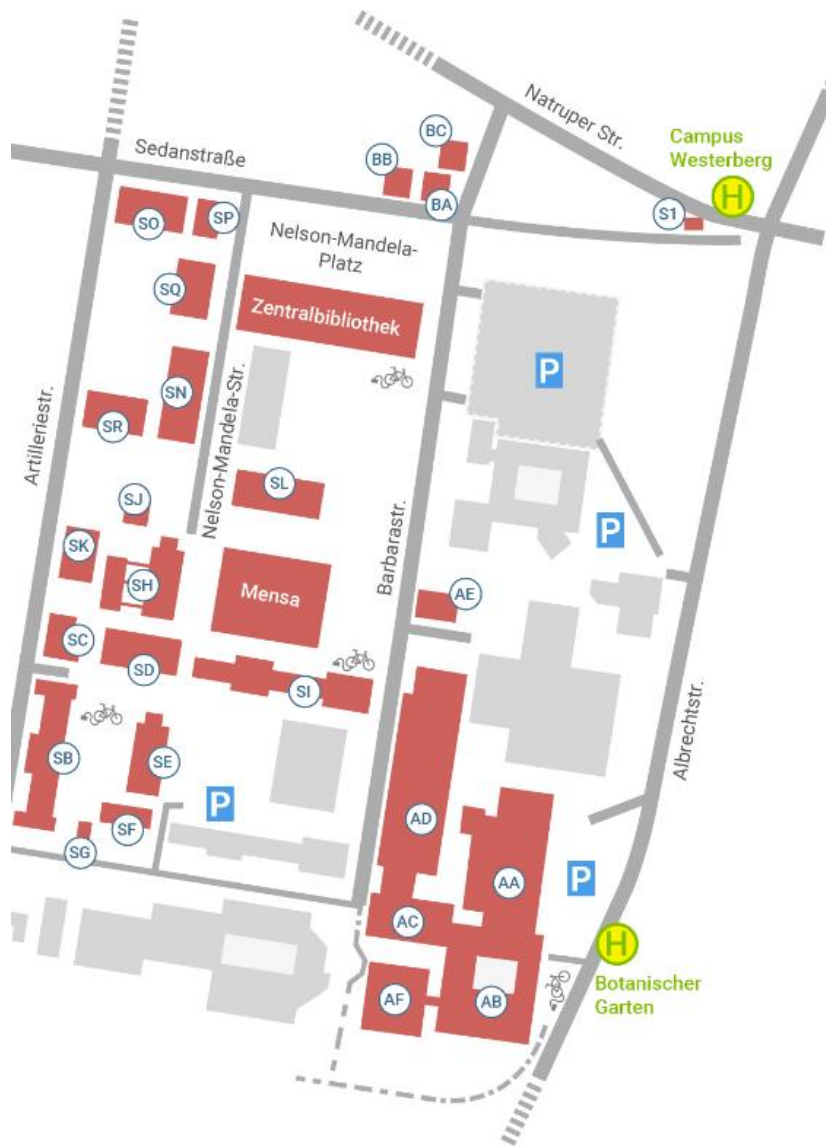

55. Gartenbauwissenschaftliche Jahrestagung

01.- 04.03.2023

Hochschule Osnabrück, Campus Westerberg, Gebäude SL

Anreise:

Die Veranstaltung findet auf dem Gelände der Hochschule Osnabrück, am Campus Westerberg statt. Die Tagungsräume befinden sich im SL-Gebäude.

Anreise mit dem PKW:

Eine Anreise mit dem eigenen PKW ist problemlos möglich. Parkmöglichkeiten befinden sich ca. 1-2 Minuten entfernt vom Veranstaltungsgebäude. Zieladresse für das Navigationsgerät lautet Barbarastraße 22, 49076 Osnabrück. Hier befindet sich die Bibliothek, die Parkmöglichkeiten befinden sich auf der gegenüberliegenden Straßenseite.

Anreise mit Bus und Bahn:

Den Campus Westerberg erreichen Sie mit den Buslinien 16 und 17, beide Linien fahren die Haltestelle "Botanischer Garten" in der Albrechtstraße an. Die Linie 16 fährt zusätzlich die Haltestelle „Nelson-Mandela-Platz" (direkt vor der Bibliothek). Die Haltestelle „Campus Westerberg“ an der Natruperstraße erreichen Sie mit den Linien M2, 11, 16 und 17. Für die Tagungsteilnehmer*innen empfehlen wir die Bushaltestelle „Campus Westerberg“, auch wenn diese ca. 4-5 Minuten Fußweg vom Veranstaltungsgebäude entfernt ist.

Abreise mit dem Bus:

Vom Campus Westerberg bieten sich die Bushaltestellen „Campus Westerberg“ an. Von dieser fahren in kurzen Abständen die Buslinien 16, 17 und M2 bis zum Hauptbahnhof.

Abbildung 1: Lageplan, Campus Westerberg