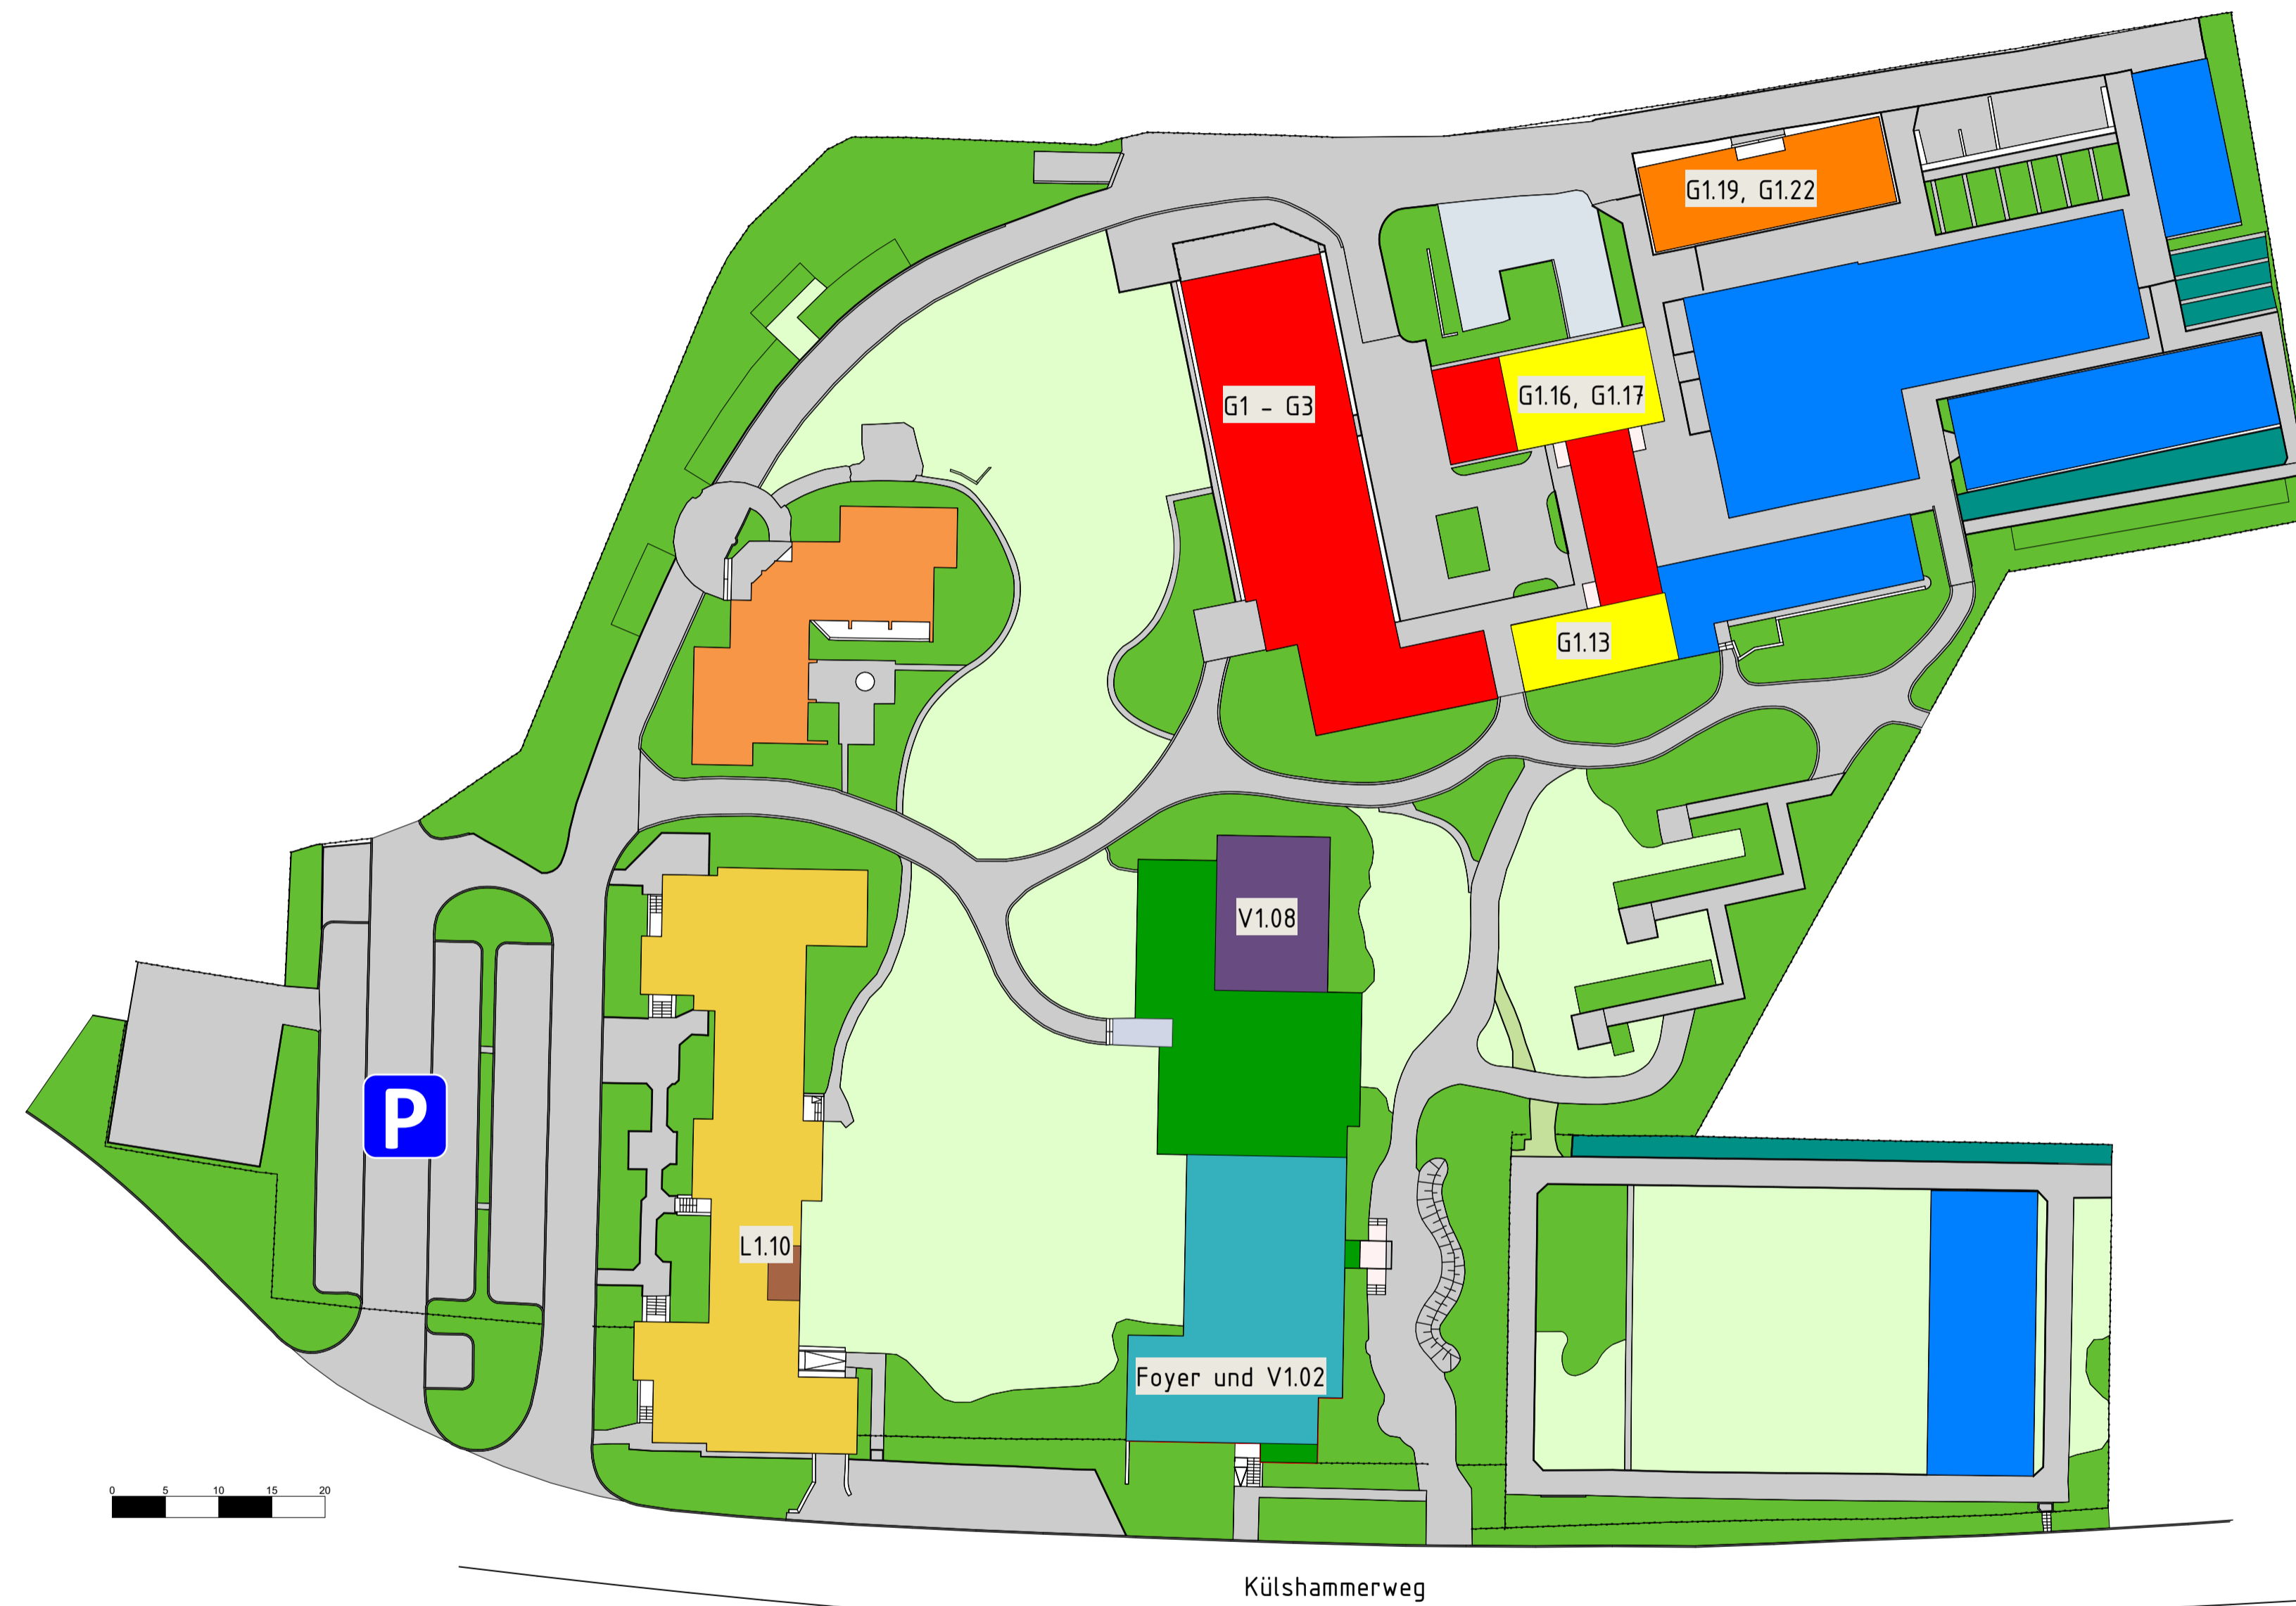

BILDUNGSZENTRUM GARTENBAU ESSEN

LEGENDE

- G1 - G3: Eröffnung und Sessionssitzungen, Workshop 1
- Sektionssitzungen, Workshops
- Posterpräsentationen
- Abendveranstaltung
- Green Challenge, Mitgliederversammlung und Abschlussveranstaltung
- Mitgliederversammlung BHGL
- P Parkplatz Tagungsgäste und Bedienstete

P Parkplatz Lührmannstraße
Ecke Külshammerweg

Planinhalt:	Lage- und Raumplan Gartenbauwissenschaftliche Tagung 2025	
Ort:	Bildungszentrum Gartenbau Essen	
Veranstalter:	Deutsche Gartenbauwissenschaftliche Gesellschaft e.V.	
Adresse:	Külshammerweg 18-26 45149 Essen	Maßstab: 1:500
Planverfasser:	Monreal	Datum: 09.12.2024